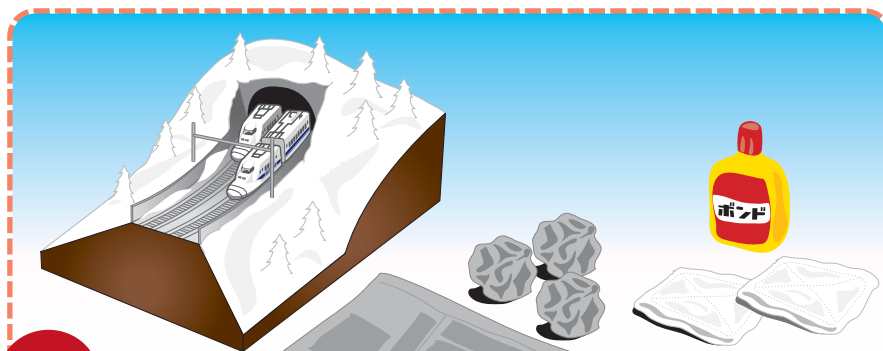

後輩K氏の素材

K氏は「トレインビューネット」などに載っている作例をよく研究して、ベースとなる素材を色々用意してきた。素材はいずれも「100円ショップ」で揃えた。

先輩N氏の素材

N氏は雪の表現に使える「白いもの」ということで、軽量紙ねんど、クリスマスの装飾に使って余った「雪スプレー」を用意してきた。いずれもジオラマ製作には使えそうだ。

後輩O氏の素材

O氏が用意したのは素材ではなく、作業すると部屋が汚れるからと、新聞紙と白いタオル（ぞうきん）を持ってきた。一見役立たなそうだが、実は一番使える素材であることに後で気付く。

DigiQ TRAIN
デジQトレイン

Layout Plan 雪の東海道新幹線「関ヶ原」風ジオラマ-完成予想図

日本海からの冷気が流れ込んで冬場は豪雪地帯となる岐阜県関ヶ原は、東海道新幹線一番の難所と言われている。今回はその有名なシーンをデジQトレインを使ったジオラマで再現する。

1
ベース周囲にダンボールで壁を取付ける
山の形状に切り抜いたダンボールを、ベース周囲にボンドで取付ける。この時点で山全体の大きさが決まる。山の高さはトンネルを設置することを考慮した高さにする。

2
ベースに高架レールを固定する
ジオラマのベースとなるコルクボードに、橋脚、高架レールを配置し、ゴム系接着剤で固定する。

3
丸めた新聞紙を詰め込み、山を形成する
壁とレールの間に丸めた新聞紙を詰め込み、山を形成する。その際に、山が膨らみ過ぎて不自然な形状にならないように注意しよう。

はじめの10 ●会社員M氏、デジQトレイン初心者初のジオラマ製作の題材は「関ヶ原」!?

デジQトレインで色々な楽しみ方をしてきたM氏とその仲間達は、次のステップとして「ジオラマ」を製作することにした。まずはプランを皆で考えるが、できる限り簡単に、しかも立体感があるジオラマにしたい。しかし山や街を作るのは難しくそうだし建物や樹木を作るのも手間だ…そこでN氏が「雪景色なんか簡単そうじゃないかな?白一色で済むし…」と提案。手間が掛からない上に、立体感も出せそうなので、テーマは「雪景色」に決定。早速皆で素材を持ち寄り、ジオラマ製作の準備をした。まずM氏が用意したのは、高架レールとトレインコレクションの新幹線各種。「これで東海道新幹線の関ヶ原付近を作ろう!」と、完成予想図(←左図参照)を作成した。続いてK氏は、ジオラマのベースとなるコルクボード(300mmX450mm)と、ダンボール、周囲の装飾用の木目シートを近所の100円ショップで購入してきた。N氏は雪の表現用に、クリスマスに使用した「雪スプレー」と、軽量タイプの紙ねんどを用意してきた。次第にジオラマ製作に使えそうな素材が揃ってきたが、そこにO氏が持ってきたのは「新聞紙」と「白いタオル(ぞうきん)」…。「素材」ではなく「片付け用」として持ってきてくれたのだが、K氏がその白いタオルと新聞紙を見て、「このタオル…もしかして雪の表現に使えるのでは?」と、新聞紙を丸めて山のような形状にした上にタオルを掛けてみた。すると、タオルがまるで雪山のように見えるではないか! こうしてこのタオルと新聞紙は、立派な「素材」として使えることがわかった。…これでジオラマに必要な素材は全部そろったので、早速ジオラマ製作開始だ! (次回につづく)